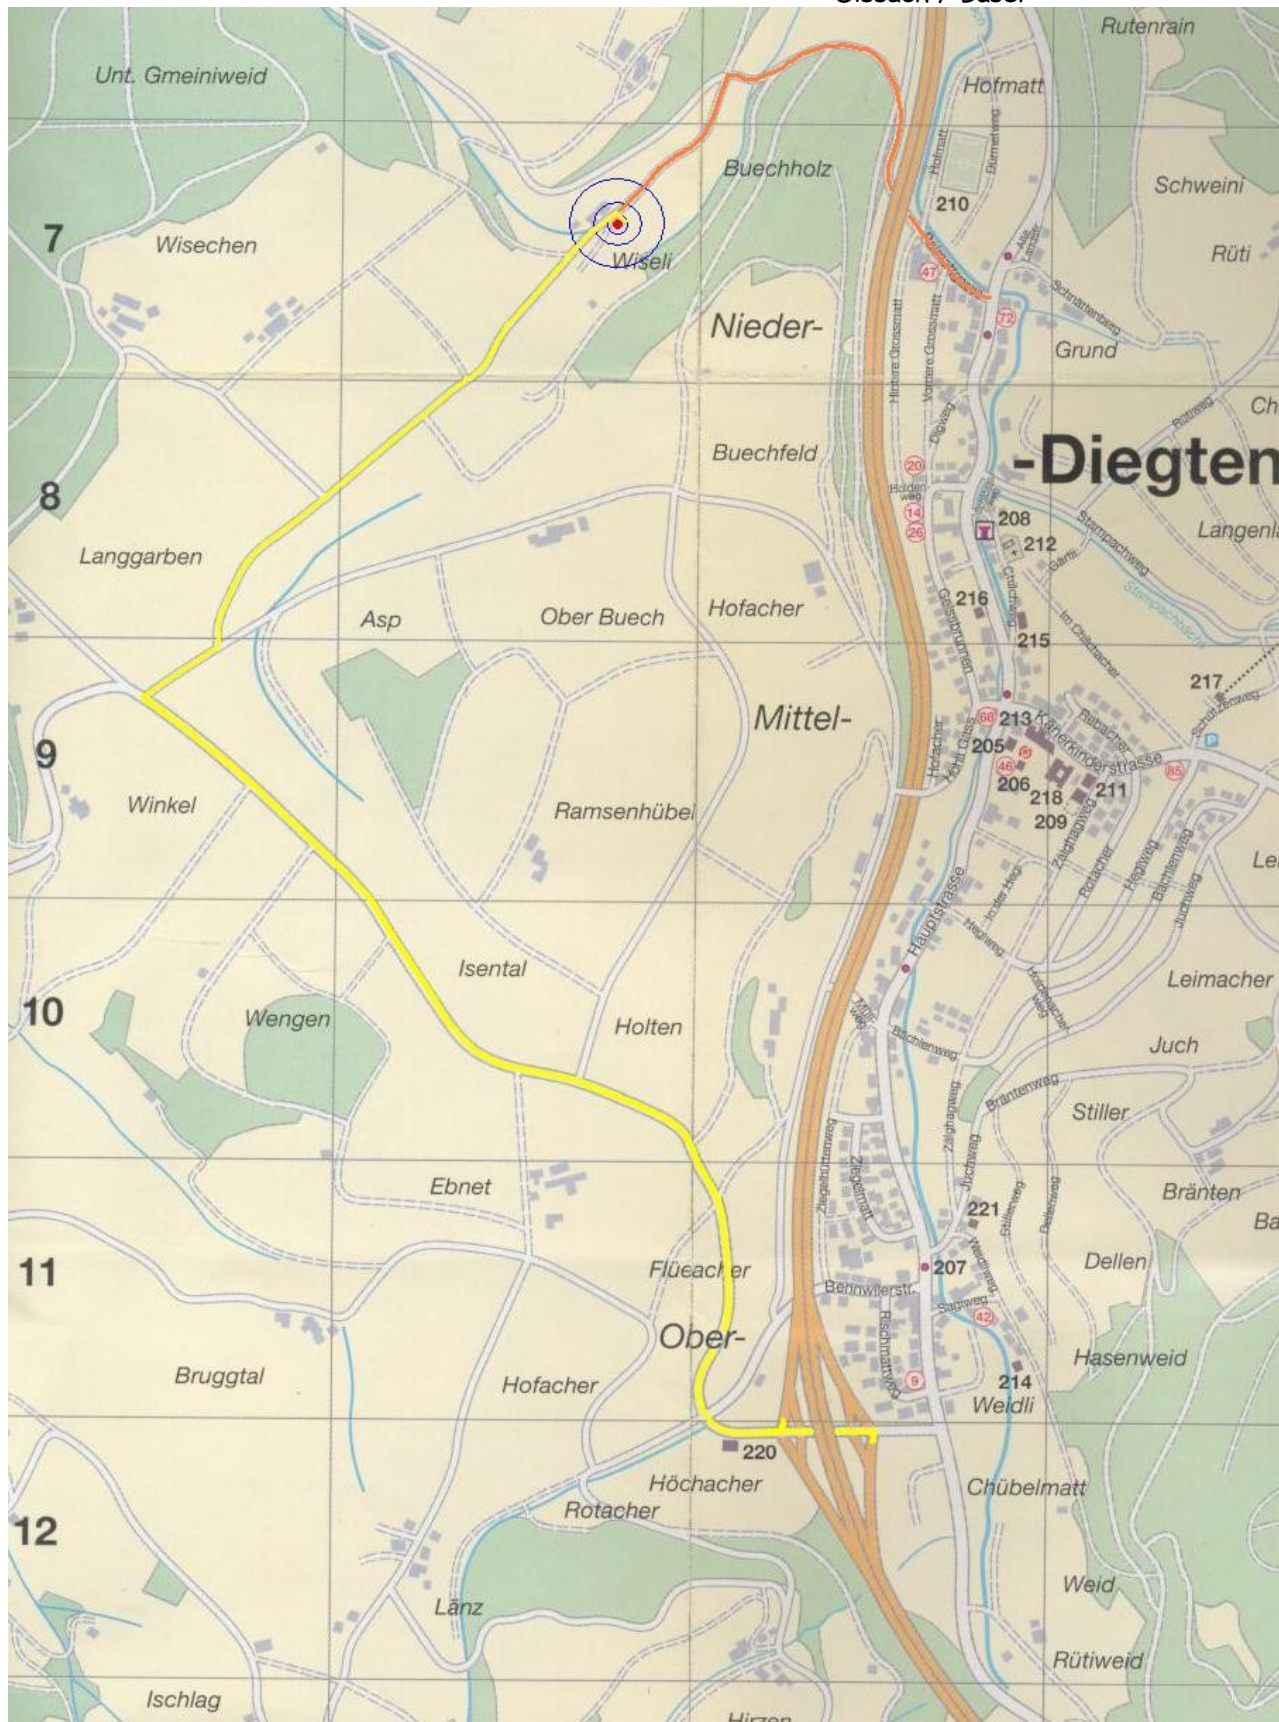

Anfahrtsplan zum Hof Wieseli in 4457 Diegten BL

Sissach / Basel

Egerkingen / Bern

- Autobahnausfahrt Diegten (4457)
- richtung Hölstein fahren
- auf der höhe, vor der S-Kurve, rechts in eine nebenstrasse
- durch das Fahrverbot, Zubringerdienst ist gestattet